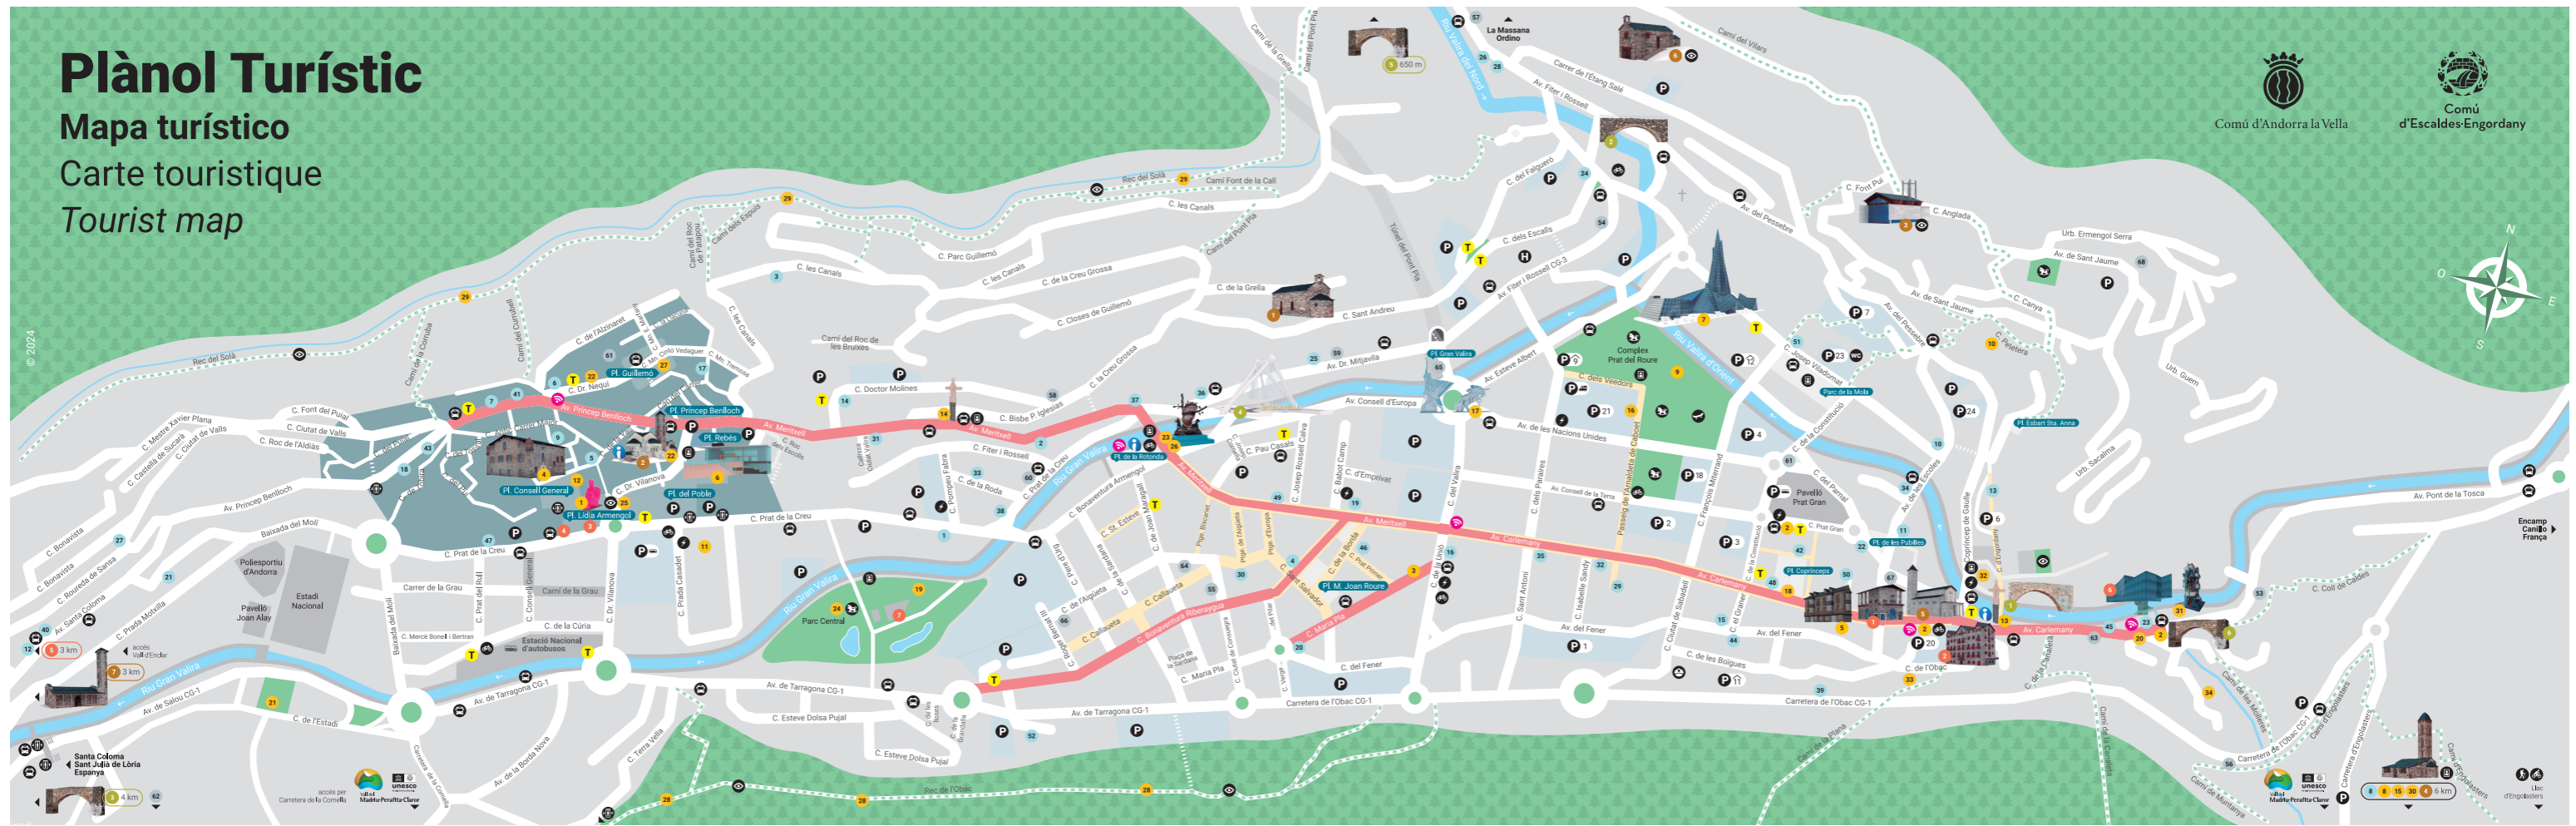

Plànol Turístic

Mapa turístic
Carte touristique
Tourist map

Andorra la Vella · Escaldes-Engordany

Principat d'Andorra

Punts d'interès · Puntos de interés Points d'intérêt · Points of interest

- 1 7 poetes - Jaume Plensa
- 2 Andorra Land Art
- 3 Bulevard de les Estrelles
- 4 Casa de la Vall
- 5 Casa Lacruz - Puig i Cadafalch
- 6 Centre de Congressos
- 7 Centre Termolúdic Caldea Inú
- 8 Circuits de BTT
- 9 Complex Prat del Roure
- 10 Conjunt Arquitectònic d'interès: Engordany
- 11 Conjunt escultòric contemporani
- 12 Consell General
- 13 Creu de terme de Santa Anna
- 14 Creu Grossa
- 15 Engolasters
- 16 Escultura Arnaldeta de Caboet
- 17 Escultura Calidea i la Dama de Gel
- 18 Escultura Nefer 2.0 - Jordi Diez
- 19 Escultures al Parc Central
- 20 Font termal Roc del Metge
- 21 Monument Khachkar
- 22 Mural Transparència i Mural La Fira
- 23 Noblesse du temps - Salvador Dalí
- 24 Parc Central
- 25 Passarel·la Rosa Ferrer
- 26 Passeig de les Fonts de la Rotonda
- 27 Plaça Guillemó
- 28 Rec de l'Obac
- 29 Rec del Solà
- 30 Via Ferrada Roc d'Esquers
- 31 Projecte Caldes: "LAigua i la forma"
- 32 Cal Paleta
- 33 Borda Gabriel
- 34 Safareig del barri

Ponts · Puentes Ponts · Bridges

- 1 Pont d'Engordany
- 2 Pont dels Escalls
- 3 Pont de la Margineda
- 4 Pont de París
- 5 Pont Pla
- 6 Pont de la Tosca

Museus · Museos Musées · Museums

- 1 Centre d'Art d'Escaldes-Engordany
- 2 Museu Carmen Thyssen Andorra
- 3 Bici Lab Andorra
- 4 Portal de la Vall
Centre d'atenció al visitant
de la Vall del Madriu-Perafita-Claror
- 5 Espai Columba
- 6 Espai Caldes
- 7 Centre d'Art d'Andorra la Vella